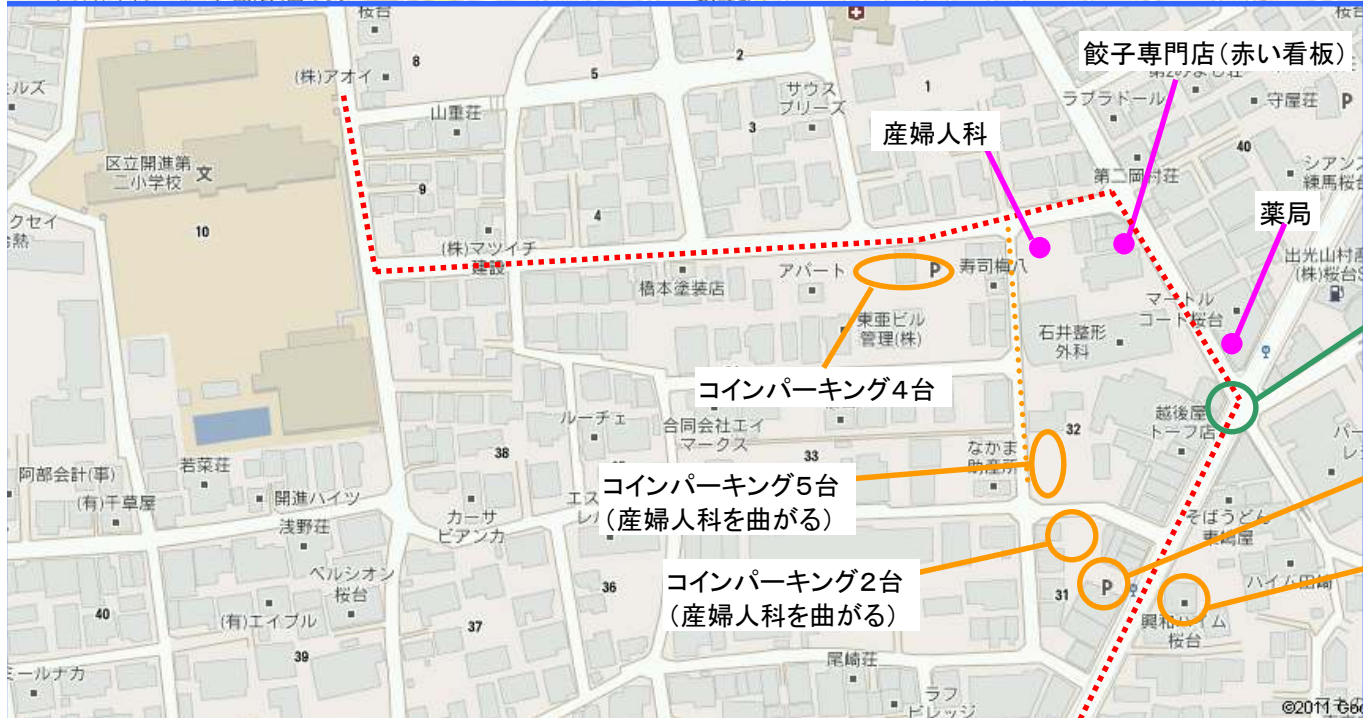

開二FootBall Club(フットボールクラブ) ホームグラウンド

名称:練馬区立開進第二小学校
住所:〒176-0002 東京都 練馬区桜台5-10-5

最寄駅:
西武池袋線 桜台(徒歩5分)、練馬(徒歩7分)
都営地下鉄大江戸線 練馬駅(徒歩7分)

交差点(信号有り)
(右奥に出光ガソリンスタンド有り)

コインパーキング3台

コインパーキング7台

コインパーキング4台

コインパーキング5台
(産婦人科を曲がる)

コインパーキング2台
(産婦人科を曲がる)

餃子専門店(赤い看板)

産婦人科

薬局